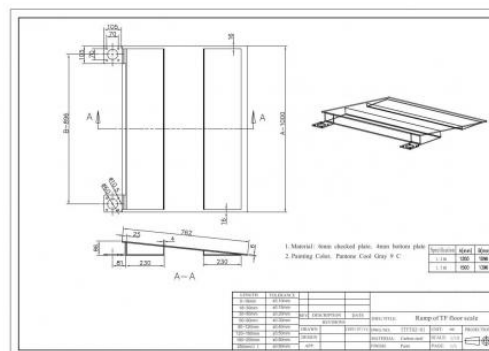

R1206

RAMPE D'ACCÈS 1200 MM POUR BASCULE TF1212

DEPUIS 80 ANS
SPECIALISTE
DU PESAGE
INDUSTRIEL
ET COMMERCIAL

Rampe d'accès pour balance au sol de 1200 mm de côté.

VERSIONS

Référence	Portée	Précision
-----------	--------	-----------